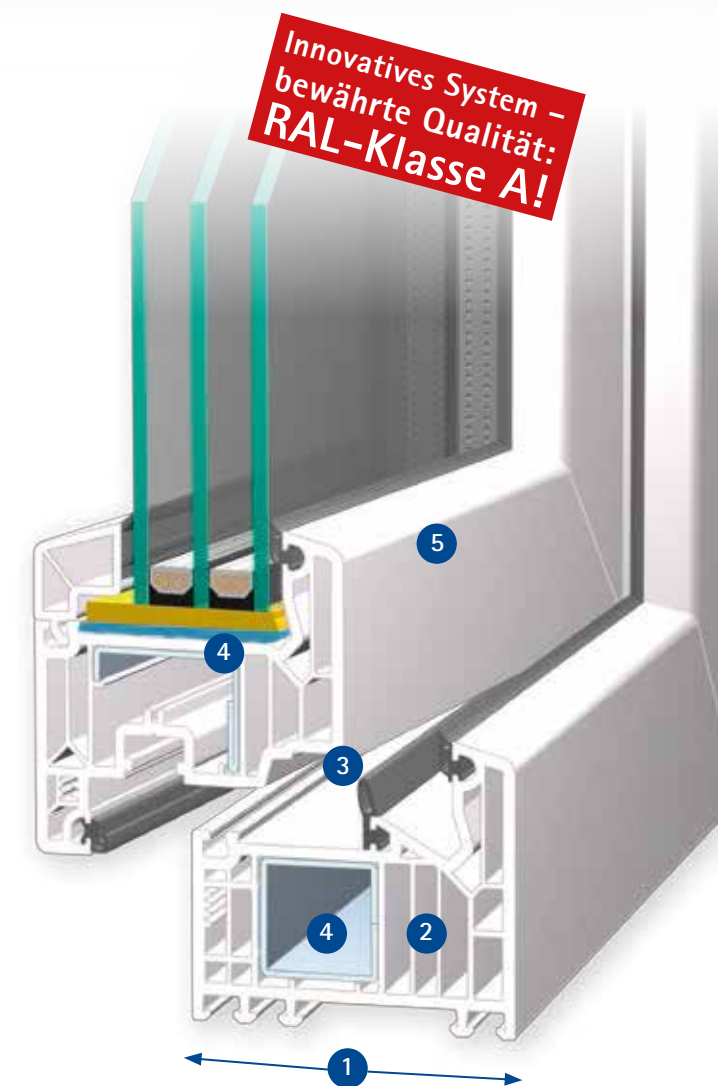

Energie und Kosten sparen

Die durchdachte Mehrkammerkonstruktion der VEKA Profile sorgt für einen besonders niedrigen Wärmedurchgangswert. Das senkt Ihren Energieverbrauch und damit die Heizkosten.

In vielen Farben

Farbige Fenster und Türen setzen gestalterische Akzente. Mit fast 50 Farben und Holzdekoren bieten wir individuelle Lösungen für jeden Geschmack und jeden Haustyp.

Prima Wohnklima

Die hervorragenden isolierenden Eigenschaften der VEKA Profile sorgen für geringe Unterschiede der Raumtemperatur und so für ein behagliches Wohngefühl. Zusätzlich lassen zuverlässige Dichtungen Kälte und Zugluft keine Chance.

Optimale Schalldämmung

Lärmbelastung mindert den Wohnkomfort und kann sogar die Gesundheit beeinträchtigen. Schon in der Standardausführung schützen Fenster aus VEKA Profilen vor Lärm und lassen sich darüber hinaus bis zur höchsten Schallschutzklasse ausrüsten.

Mehr Sicherheit

Fenster müssen je nach Lage und Zugänglichkeit ganz unterschiedliche Sicherheitsanforderungen erfüllen. Mit speziellen Beschlägen, Gläsern und Griffen lassen sich Fenster aus VEKA Profilen je nach Bedarf einbruchhemmend ausstatten.

Werte mit Zukunft

Neue Fenster sind eine lohnende Investition, die den Wert Ihrer Immobilie steigert. Die hochwertigen VEKA Profile mit der besonders glatten Oberfläche sind kaum schmutzanfällig, lassen sich mühelos und schnell reinigen und müssen nie gestrichen werden.